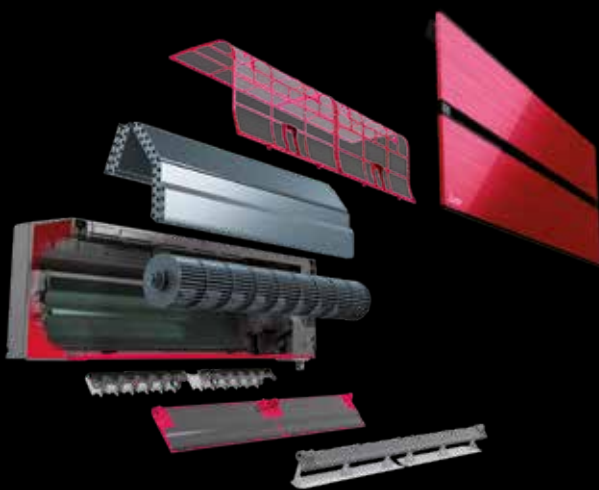

FÖRBÄTTRAR DIN MILJÖ

RENAR DIN LUFT

Utöver sina förstklassiga uppvärmnings-egenskaper renar HERO din luft genom sitt Plasma Quadfilter. Det tar effektivt bort damm, mögel, pollen och andra oönskade partiklar. Det tar delvis bort även röklukt.

DAMM OCH SMUTSAVVISANDE

Med Dual Barrier Coating stöts damm och smuts bort från värmeväxlaren och fläkthjulet. Det här tryggar den långsiktiga energieffektiviteten och prestandan så att HERO får en lång livslängd.