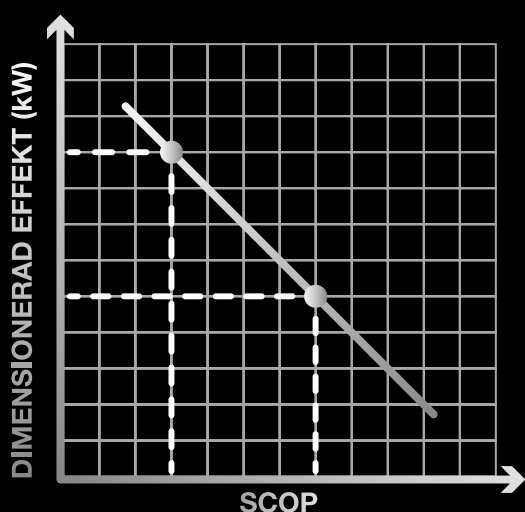

HERO är även så smart att den stänger av sig själv om du glömmet att göra det en varm sommardag.

Memorerar din position och rörelse i rummet.

Anpassar och riktar luftflödet därefter.

VÄRMER DIN VARDAG

HÖGDIMENSIONERAD EFFEKT

En av de viktigaste egenskaperna är den dimensionerade effekten (P-design) där ett högt värde innebär att värmepumpen kan värma en stor yta. SCOP och dimensionerad effekt är det du ska titta på vid val av värmepump. Även om din värmepump har ett högt SCOP så krävs det en dimensionerad effekt lämplig för din bostad för att ditt hus ska få den värme och besparing du vill ha. HERO har en hög dimensionerad effekt och är därför ett riktigt kraftpaket.