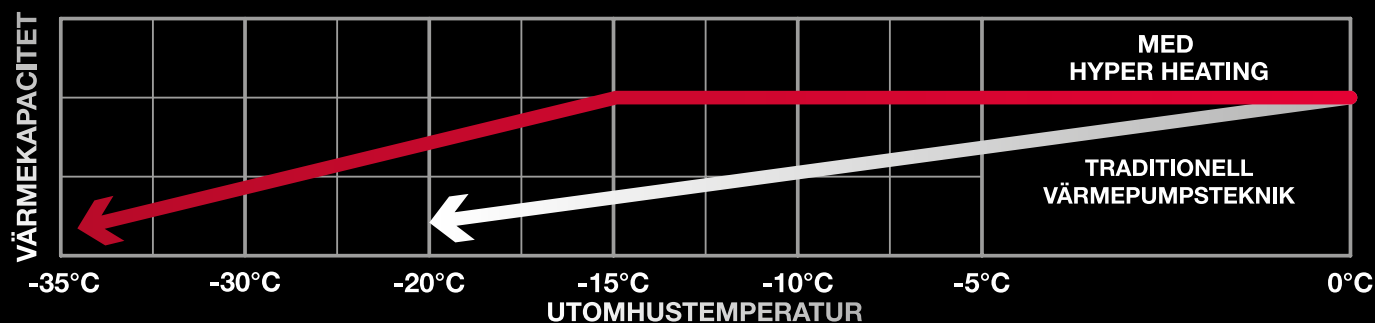

UNDERHÅLLSSVÄRME

HERO kan användas också som underhållsvärme i till exempel förråd, garage eller sommarstuga. Du väljer själv önskad temperatur steglöst från +10 °C till +31 °C.